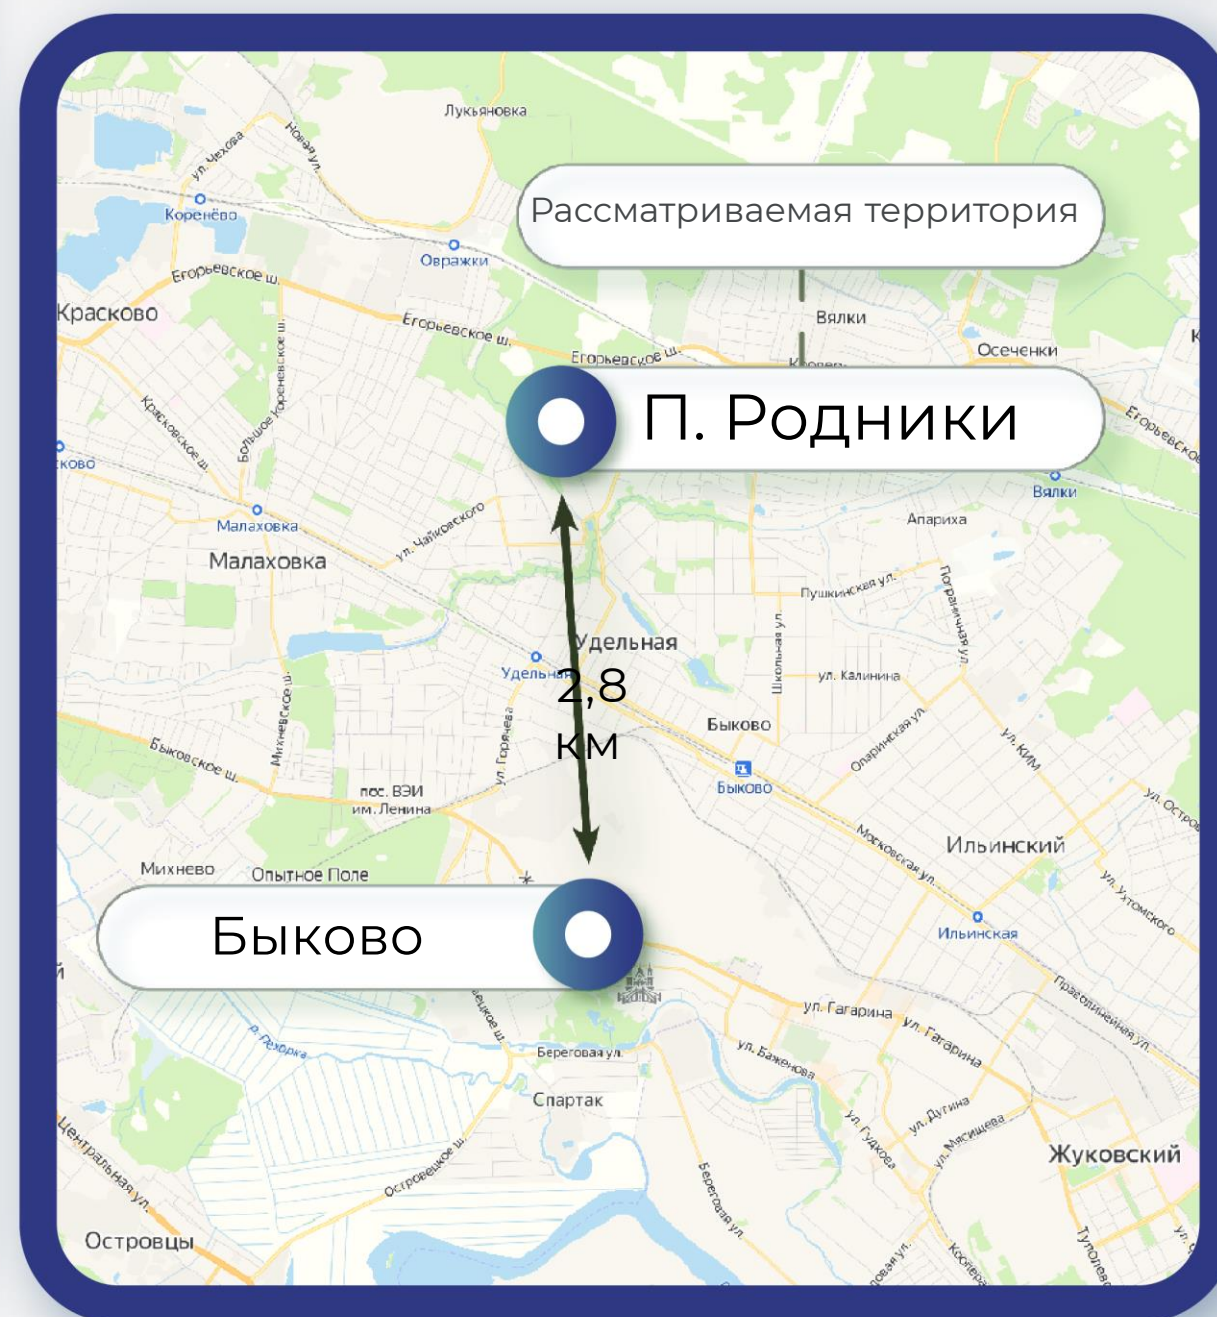

# Схема расположения территории

8(495)-221-70-04 [invest@fondrt.ru](mailto:invest@fondrt.ru)

**Родники** — дачный посёлок в Раменском городском округе Московской области России. Население — 5280 чел. (2023). Граничит с посёлками Быково, Малаховка, Удельная. Платформа Родники (ранее 33 км) на линии Москва — Черусти Московской железной дороги (в 33 км от Казанского вокзала). Граничит с Егорьевским шоссе.