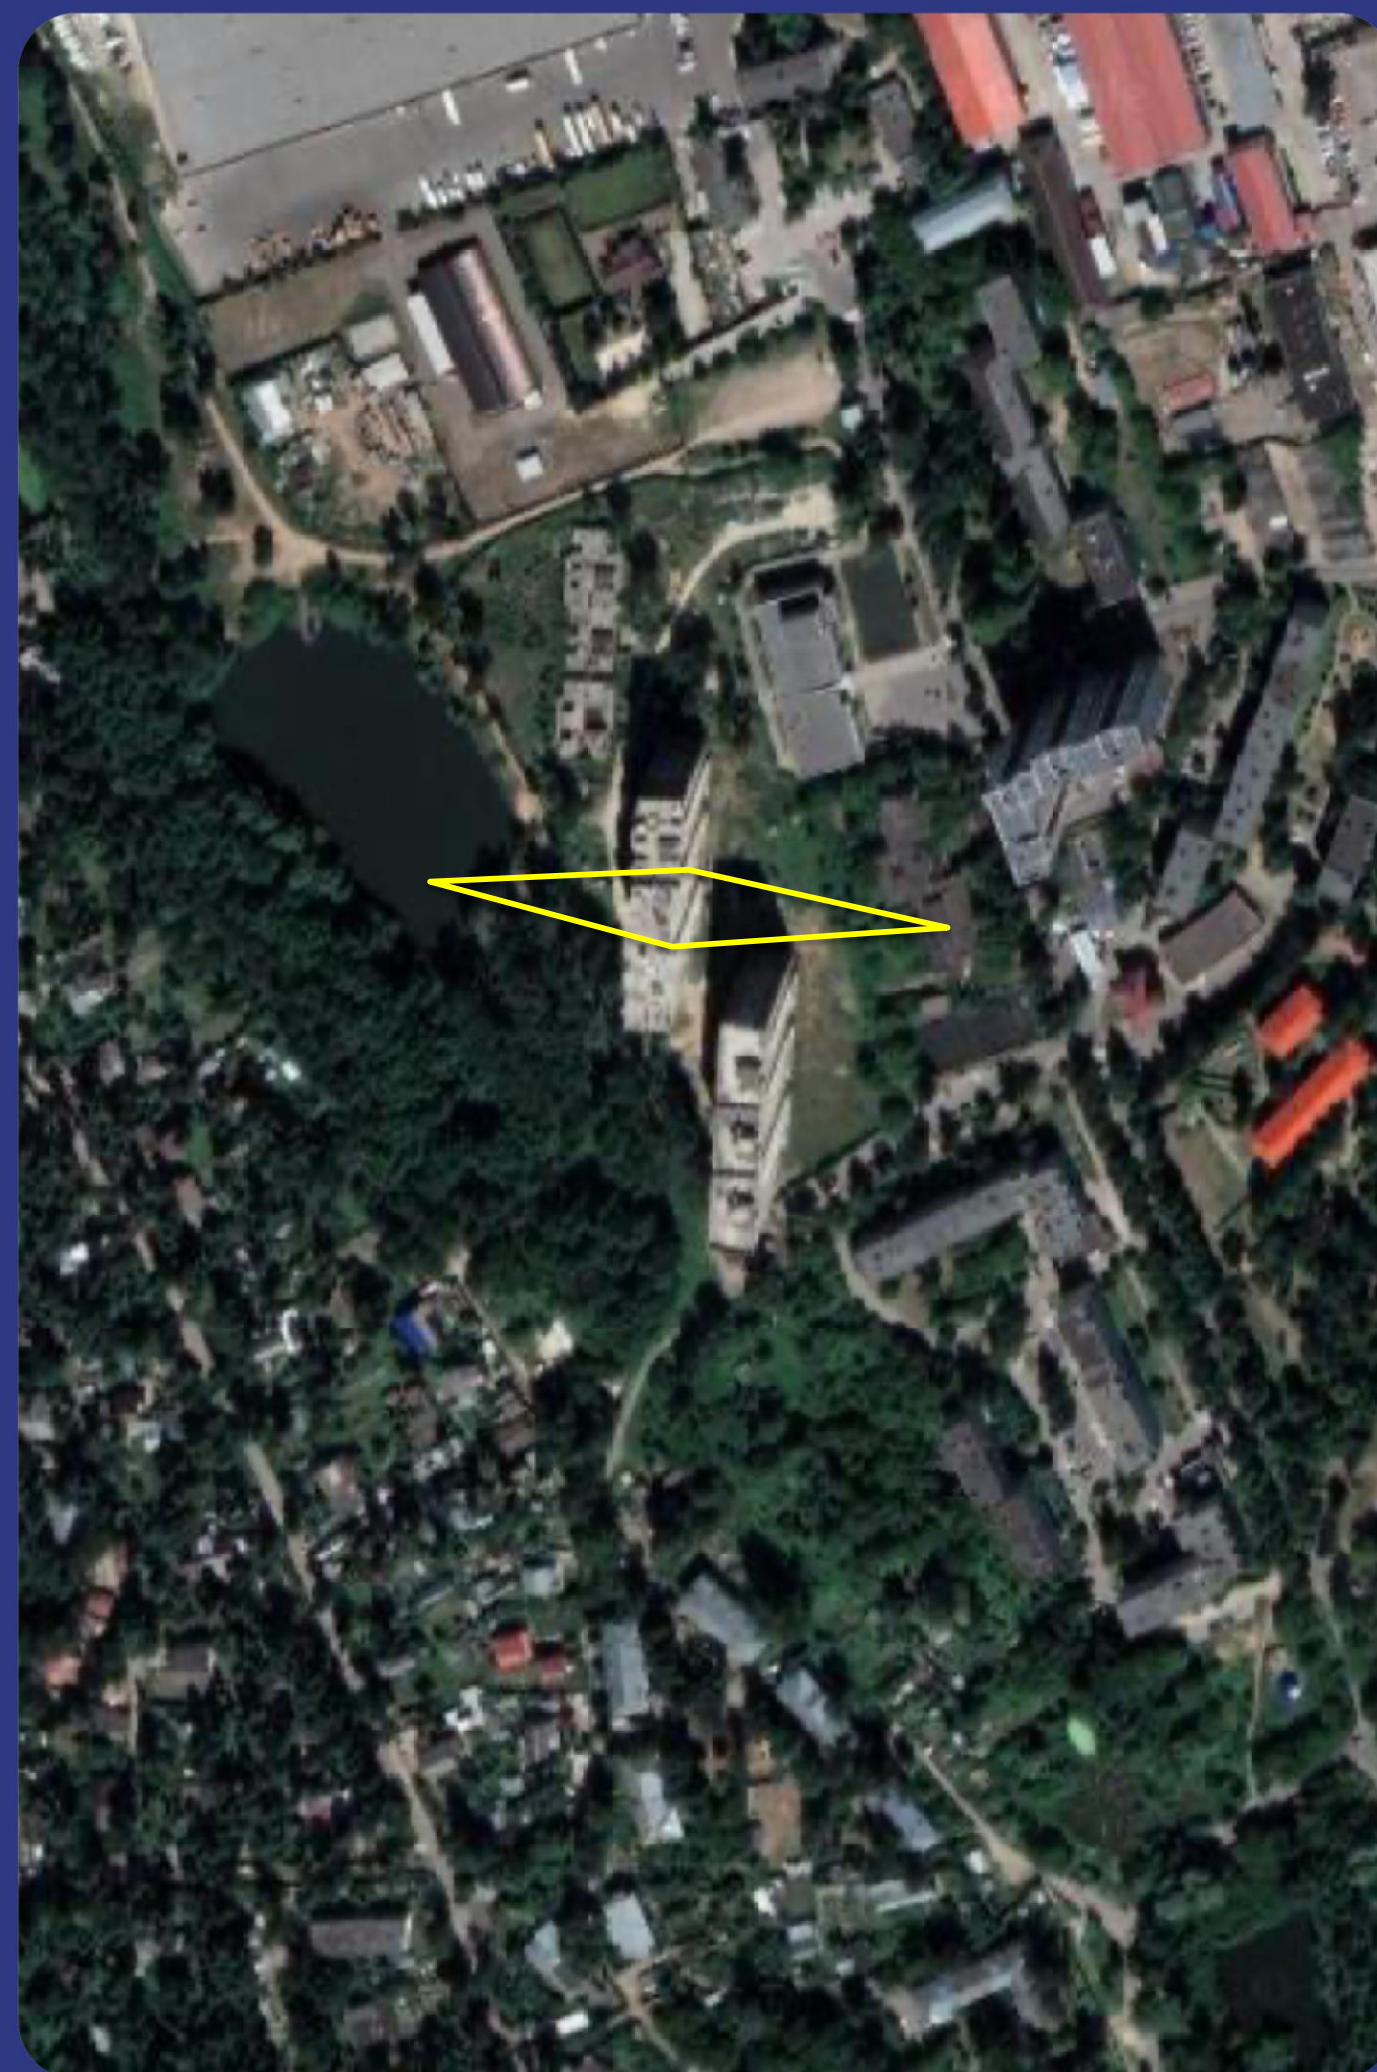

# Схема расположения территории

8(495)-221-70-04 [invest@fondrt.ru](mailto:invest@fondrt.ru)

**Родники** — дачный посёлок в Раменском городском округе Московской области России. Население — 5280 чел. (2023). Граничит с посёлками Быково, Малаховка, Удельная. Платформа Родники (ранее 33 км) на линии Москва — Черусти Московской железной дороги (в 33 км от Казанского вокзала). Граничит с Егорьевским шоссе.

## Участок

Кадастровый номер  
50:23:0060901:39  
50:23:0060901:40

Общая площадь  
9 800 м<sup>2</sup>  
9 900 м<sup>2</sup>

Вид права  
Аренда

Категории  
Земли населенных пунктов

Вид разрешенного использования  
Под многоэтажное жилищное строительство